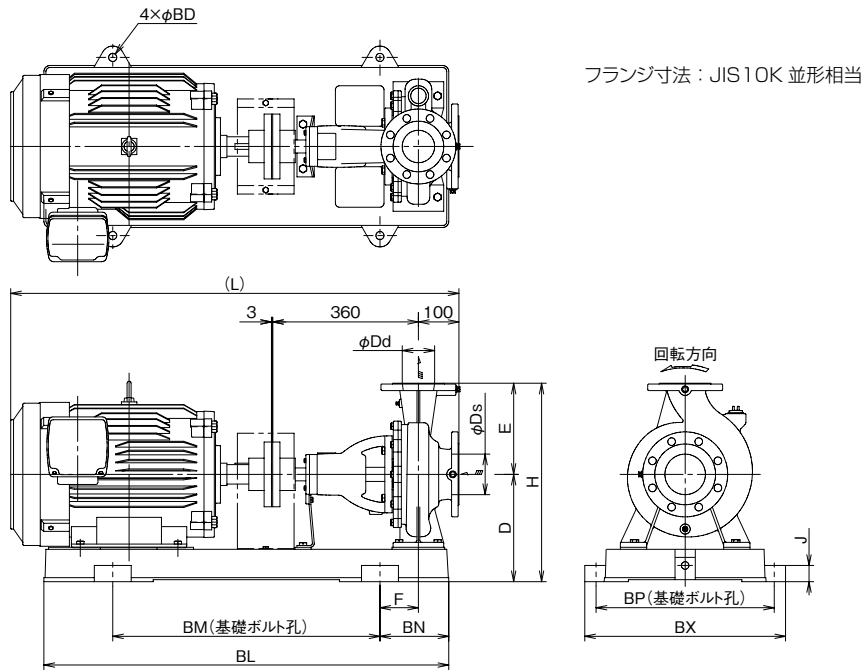

■外形寸法図

注) 全長寸法及び概算質量は、電動機メーカーにより多少異なることがあります。
カップリングカバーは標準付属品です。

■寸法表

(単位：mm)

呼称径 mm		型 式	出力 kW	ポンプ					共通ベース					概算質量 kg		
φDs	φDd			D	E	H	F	L	J	φBD	BL	BM	BN		BP	BX
80	65	SJS80×65L65.5	5.5	202	160	362	70	914	30	15	820	540	130	320	365	143
		SJS80×65L67.5	7.5	202	160	362	70	914	30	15	820	540	130	320	365	152
		SJS80×65M611	11	245	180	425	95	1038	40	20	950	660	170	400	456	196
		SJS80×65M615	15	245	180	425	95	1038	40	20	950	660	170	400	456	216
		SJS80×65H618	18.5	245	200	445	95	1082	40	20	950	660	170	400	456	241
100	80	SJS80×65H622	22	275	200	475	90	1107	75	20	950	650	150	365	400	276
		SJS100×80M618	18.5	245	200	445	95	1082	40	20	950	660	170	400	456	247
		SJS100×80M622	22	300	200	500	100	1107	100	20	1000	600	200	360	400	279
		SJS100×80H630	30	265	225	490	95	1145	40	20	1000	660	170	440	496	327
		SJS100×80H637	37	320	225	545	100	1214		20	1100	700	200	400	440	402
		SJS100×80H645	45	320	225	545	100	1214		20	1100	700	200	400	440	417