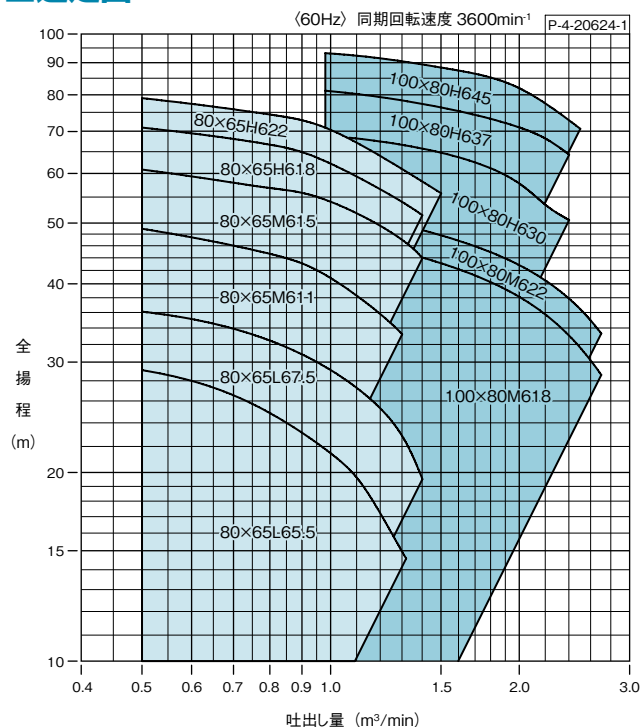

■用途

- ●冷温水循環
- ●給湯
- ●一般給水
- ●工業用水の送水
- ●上水道の送配水
- ●水田畑地の散水灌漑
- ●その他用途

■特長

- ①精密鑄造ステンレス鋼の採用で強固、さらに歪に強く長寿命
- ②1.4MPaの高耐圧設計
- ③液温80℃まで使用可能
- ④メカニカルシール採用で水漏れがなく保守も簡単
- ⑤新水質基準適合品
- ⑥保守点検が容易なB.P.O.（バックプルアウト）構造
- ⑦2極モータのため小型で軽量

■型式説明

SJS 80 × 65 L 6 5.5

① ② ③ ④ ⑤ ⑥

- ①機種
- ②吸込呼称径（80mm）
- ③吐出呼称径（65mm）
- ④タイプ
- ⑤周波数（60Hz）
- ⑥出力（5.5kW）

■標準仕様

揚液	液質…清水 液温…0~80℃^{注1)}
吸込全揚程	-6m(20℃) 但し、100×80は-5m(20℃)
許容押込圧力	仕様表参照
構造	羽根車…クローズ 軸受…密封玉軸受 軸封…メカニカルシール（SiC~カーボン）
材質	羽根車…SCS13 主軸…SUS304 ケーシング…SCS13
電動機	種類…全閉外扇屋内形（18.5kW以下） 防滴保護形（22kW以上） 電源…三相・200/220V 同期回転速度…3600min⁻¹
フランジ規格	JIS10K 並形

注1) 80~100℃の場合は、お問い合わせください。

■選定図

※写真と実際の機器は塗装色等一部異なる場合がありますのでご了承ください。

■標準付属品

電動機	1
共通ベース	1
呼水栓	1
カップリング	1組
カップリングカバー	1

■特殊仕様

電動機変更	電圧変更 全閉外扇屋内形（22kW以上）、全閉外扇屋外形等

■特別付属品

相フランジ（ボルト、ナット付）	2組

■仕様表

型式	呼称径(mm)		出力 kW	許容押込圧力 MPa
	吸込	吐出		
SJS80×65L65.5	80	65	5.5	0.67
SJS80×65L67.5			7.5	0.61
SJS80×65M611			11	0.90
SJS80×65M615			15	0.79
SJS80×65H618			18.5	0.67
SJS80×65H622			22	0.59
SJS100×80M618	100	80	18.5	0.93
SJS100×80M622			22	0.88
SJS100×80H630			30	0.70
SJS100×80H637			37	0.58
SJS100×80H645			45	0.46

型式	仕様					
	吐出し量 m³/min	全揚程 m	吐出し量 m³/min	全揚程 m	吐出し量 m³/min	全揚程 m
SJS80×65L65.5	0.5	29.1	1.0	21.4	1.32	14.6
SJS80×65L67.5	0.5	36.0	1.0	29.1	1.4	19.5
SJS80×65M611	0.5	48.9	1.0	40.8	1.3	33.2
SJS80×65M615	0.5	60.8	1.0	54.0	1.4	43.9
SJS80×65H618	0.5	70.9	1.0	62.1	1.4	51.4
SJS80×65H622	0.5	79.0	1.0	70.3	1.5	55.7
SJS100×80M618	0.98	47.4	1.97	38.4	2.7	28.6
SJS100×80M622	0.98	52.1	1.97	43.1	2.7	33.3
SJS100×80H630	0.98	68.9	1.97	58.3	2.4	50.5
SJS100×80H637	0.98	81.2	1.97	71.3	2.4	64.2
SJS100×80H645	0.98	93.2	1.97	82.5	2.5	70.6