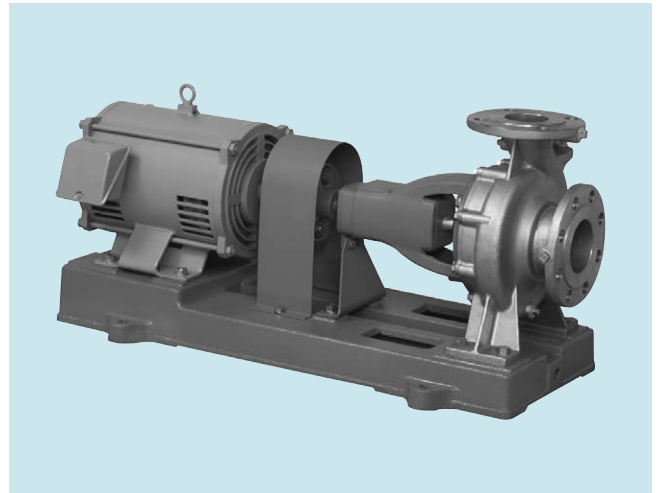

■用途

- ●冷温水循環
- ●給湯
- ●一般給水
- ●工業用水の送水
- ●上水道の送配水
- ●水田畑地の散水灌漑
- ●その他用途

■特長

- ①精密鑄造ステンレス鋼の採用で強固、さらに歪に強く長寿命
- ②1.4MPaの高耐圧設計
- ③液温80℃まで使用可能
- ④メカニカルシール採用で水漏れがなく保守も簡単
- ⑤新水質基準適合品
- ⑥保守点検が容易なB.P.O.（バックプルアウト）構造
- ⑦2極モータのため小型で軽量

■型式説明

SJS 80 × 65 L 6 5.5

① ② ③ ④ ⑤ ⑥

- ①機種
- ②吸込呼称径（80mm）
- ③吐出呼称径（65mm）
- ④タイプ
- ⑤周波数（60Hz）
- ⑥出力（5.5kW）

■標準仕様

揚液	液質…清水 液温…0~80℃^{注1)}
吸込全揚程	-6m(20℃) 但し、100×80は-5m(20℃)
許容押込圧力	仕様表参照
構造	羽根車…クローズ 軸受…密封玉軸受 軸封…メカニカルシール（SiC~カーボン）
材質	羽根車…SCS13 主軸…SUS304 ケーシング…SCS13
電動機	種類…全閉外扇屋内形（18.5kW以下） 防滴保護形（22kW以上） 電源…三相・200/220V 同期回転速度…3600min⁻¹
フランジ規格	JIS10K 並形

注1) 80~100℃の場合は、お問い合わせください。

■選定図

※写真と実際の機器は塗装色等一部異なる場合がありますのでご了承ください。

■標準付属品

電動機	1
共通ベース	1
呼水栓	1
カップリング	1組
カップリングカバー	1

■特殊仕様

電動機変更	電圧変更 全閉外扇屋内形（22kW以上）、全閉外扇屋外形等

■特別付属品

相フランジ（ボルト、ナット付）	2組

■仕様表

型式	呼称径(mm)		出力 kW	許容押込圧力 MPa
	吸込	吐出		
SJS80×65L65.5	80	65	5.5	0.67
SJS80×65L67.5			7.5	0.61
SJS80×65M611			11	0.90
SJS80×65M615			15	0.79
SJS80×65H618			18.5	0.67
SJS80×65H622			22	0.59
SJS100×80M618	100	80	18.5	0.93
SJS100×80M622			22	0.88
SJS100×80H630			30	0.70
SJS100×80H637			37	0.58
SJS100×80H645			45	0.46

型式	仕様					
	吐出し量 m³/min	全揚程 m	吐出し量 m³/min	全揚程 m	吐出し量 m³/min	全揚程 m
SJS80×65L65.5	0.5	29.1	1.0	21.4	1.32	14.6
SJS80×65L67.5	0.5	36.0	1.0	29.1	1.4	19.5
SJS80×65M611	0.5	48.9	1.0	40.8	1.3	33.2
SJS80×65M615	0.5	60.8	1.0	54.0	1.4	43.9
SJS80×65H618	0.5	70.9	1.0	62.1	1.4	51.4
SJS80×65H622	0.5	79.0	1.0	70.3	1.5	55.7
SJS100×80M618	0.98	47.4	1.97	38.4	2.7	28.6
SJS100×80M622	0.98	52.1	1.97	43.1	2.7	33.3
SJS100×80H630	0.98	68.9	1.97	58.3	2.4	50.5
SJS100×80H637	0.98	81.2	1.97	71.3	2.4	64.2
SJS100×80H645	0.98	93.2	1.97	82.5	2.5	70.6