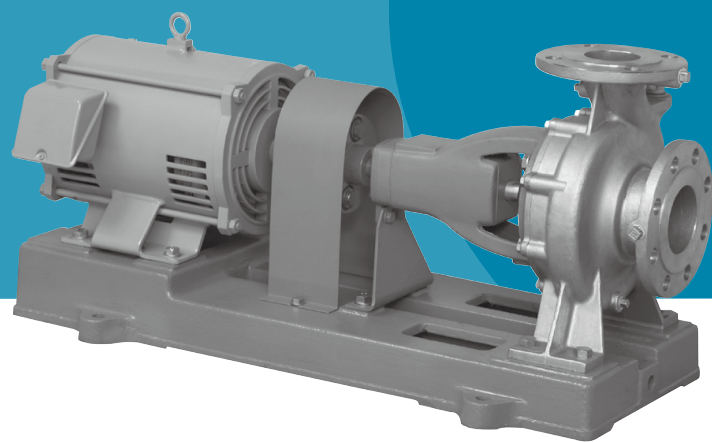

ステンレス製渦巻ポンプ

SJS

TERAL

60Hz

テラル株式会社

■用途

- 冷温水循環
- 給湯
- 一般給水
- 工業用水の送水
- 上水道の送配水
- 水田畑地の散水灌漑
- その他用途

■特長

- ①精密鑄造ステンレス鋼の採用で強固、さらに歪に強く長寿命
- ②1.4MPaの高耐圧設計
- ③液温80℃まで使用可能
- ④メカニカルシール採用で水漏れがなく保守も簡単
- ⑤新水質基準適合品
- ⑥保守点検が容易なB.P.O.（バックプルアウト）構造
- ⑦2極モータのため小型で軽量

■型式説明

SJS 80 × 65 L 6 5.5

① ② ③ ④ ⑤ ⑥

- ①機種
- ②吸込呼称径（80mm）
- ③吐出呼称径（65mm）
- ④タイプ
- ⑤周波数（60Hz）
- ⑥出力（5.5kW）

■標準仕様

揚液	液質…清水 液温…0~80℃ ^{注1)}
吸込全揚程	-6m(20℃) 但し、100×80は-5m(20℃)
許容押込圧力	仕様表参照
構造	羽根車…クローズ 軸受…密封玉軸受 軸封…メカニカルシール（SiC~カーボン）
材質	羽根車…SCS13 主軸…SUS304 ケーシング…SCS13
電動機	種類…全閉外扇屋内形（18.5kW以下） 防滴保護形（22kW以上） 電源…三相・200/220V 同期回転速度…3600min ⁻¹
フランジ規格	JIS10K 並形