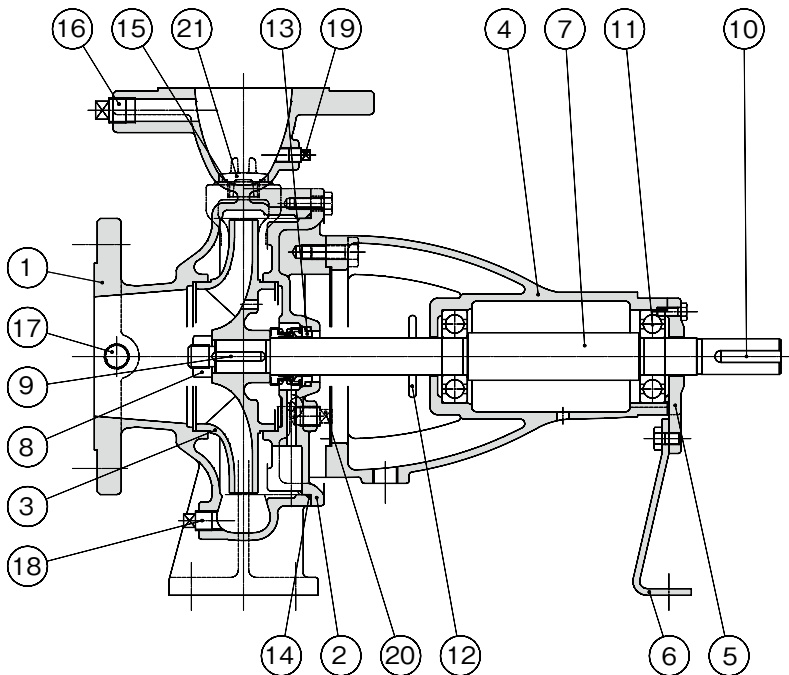

■内部構造図例

■部品表

符号	部 品 名	数量	材 質
1	ケーシング	1	SCS13
2	ケーシングカバー	1	SCS13
3	羽根車	1	SCS13
4	軸受ケース	1	FC200
5	軸受キャップ	1	FC200
6	取付脚	1	SS400
7	主軸	1	SUS304
8	羽根車ナット	1	SUS304
9	羽根車キー	1	SUS304
10	カップリングキー	1	S45C
11	ボールベアリング	2	SUJ2
12	水切りつば	1	CR
13	メカニカルシール	1	SiC~CARBON
14	Oリング	1	NBR
15	Oリング	1	NBR
16	プラグ	1	SUS304
17	プラグ	1	SUS304
18	プラグ	1	SUS304
19	プラグ	1	SUS304
20	プラグ	1	SUS304
21	呼水栓	1	SCS13

適用：SJS80×65Lを除く全機種