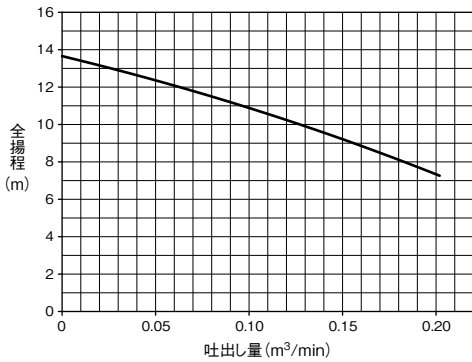

■用途

- ●融雪用

■特長

- ①優れた自吸性能で、水位の低下も安心。更に、自吸時間も大幅に短縮しました。
  (最大自吸性能—8.5m)
- ②電動機保護カバー（特別付属品）を付ければ屋外でも使用できます。
- ③セミオープン羽根車の採用で、砂などの異物にも強く保守・点検も容易です。
- ④低騒音で運転しますので、住宅密集地でも安心です。

■標準仕様

型式	MTP3-40-5.4S
口径	40mm
電動機	単相 100V 400W 防滴保護形
揚液	液質…清水・地下水・河川水 液温…0~40℃
最大自吸性能	—8.5m (吸込全揚程)
構造	羽根車…セミオープン
	軸封…メカニカルシール
	軸受…深溝玉軸受
材質	羽根車…CAC406
	主軸…SUS304
	ケーシング…FC200 (羽根車回転面に SUS304 製プレート採用)

■標準付属品

専用相フランジ	2個
共通ベース	1個
電源ケーブル（プラグ付）	2m

■特別付属品

屋外カバー フランジヒーター（吸込が相フランジ付きになります。）

■性能曲線

■自吸性能

■外形寸法図