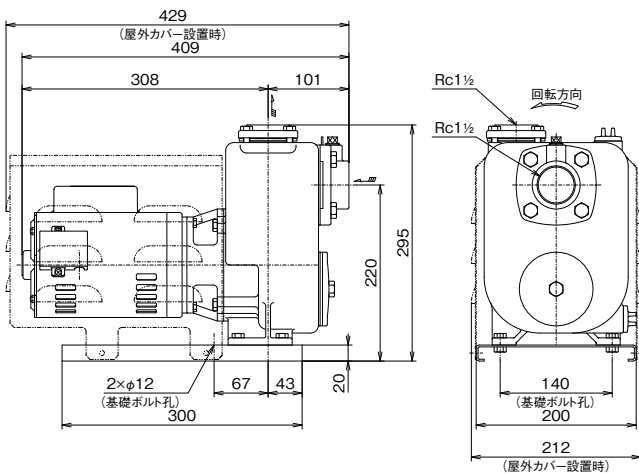

■標準仕様

型式	MTP3-40-5.4S
口径	40mm
電動機	単相 100V 400W 防滴保護形
揚液	液質…清水・地下水・河川水 液温…0~40℃
最大自吸性能	—8.5m (吸込全揚程)
構造	羽根車…セミオープン
	軸封…メカニカルシール
	軸受…深溝玉軸受
材質	羽根車…CAC406
	主軸…SUS304
	ケーシング…FC200 (羽根車回転面に SUS304 製プレート採用)

※写真と実際の機器は塗装色等一部異なる場合がありますのでご了承ください。
※写真のカバーは特別付属品です。

■標準付属品

専用相フランジ	2個
共通ベース	1個
電源ケーブル（プラグ付）	2m

■特別付属品

屋外カバー フランジヒーター（吸込が相フランジ付きになります。）

■性能曲線

■自吸性能

※吸込実揚程:水面からポンプ吸込口中心までの高さ
※吸込全揚程=吸込実揚程+配管抵抗

■外形寸法図