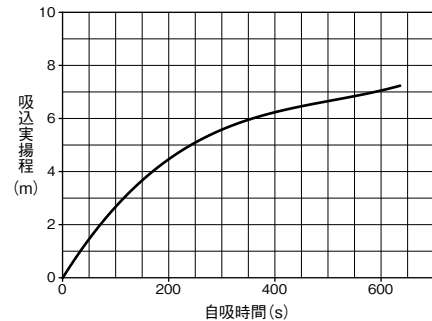

■自吸性能

※吸込実揚程:水面からポンプ吸込口中心までの高さ
※吸込全揚程=吸込実揚程+配管抵抗