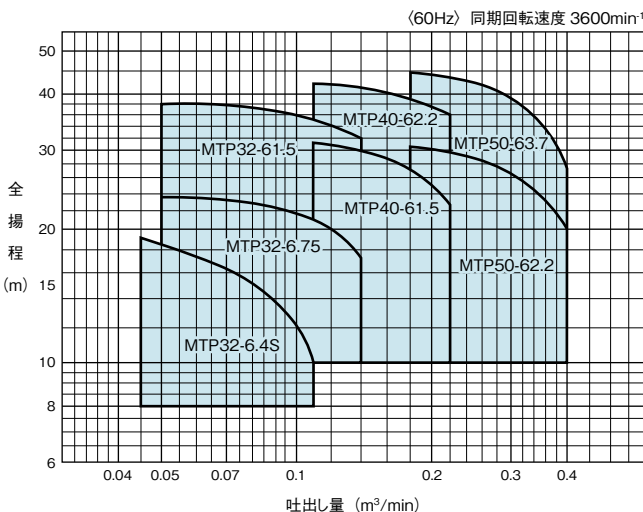

■仕様表

呼称径 mm	型 式	出力 kW	仕 様					
			吐出し量 m³/min	全揚程 m	吐出し量 m³/min	全揚程 m	吐出し量 m³/min	全揚程 m
32	MTP32-6.4S	0.4	0.045	19	0.08	15	0.11	10
	MTP32-6.75	0.75	0.05	23.5	0.1	21.5	0.14	17.5
	MTP32-6.15	1.5	0.05	38	0.1	35.5	0.14	32
40	MTP40-6.15	1.5	0.11	31	0.16	28.5	0.22	23
	MTP40-6.2.2	2.2	0.11	42	0.16	40	0.22	36
50	MTP50-6.2.2	2.2	0.18	30.5	0.25	28.5	0.36	23
	MTP50-6.3.7	3.7	0.18	44.5	0.25	42.5	0.36	34.5

## ■外形寸法図