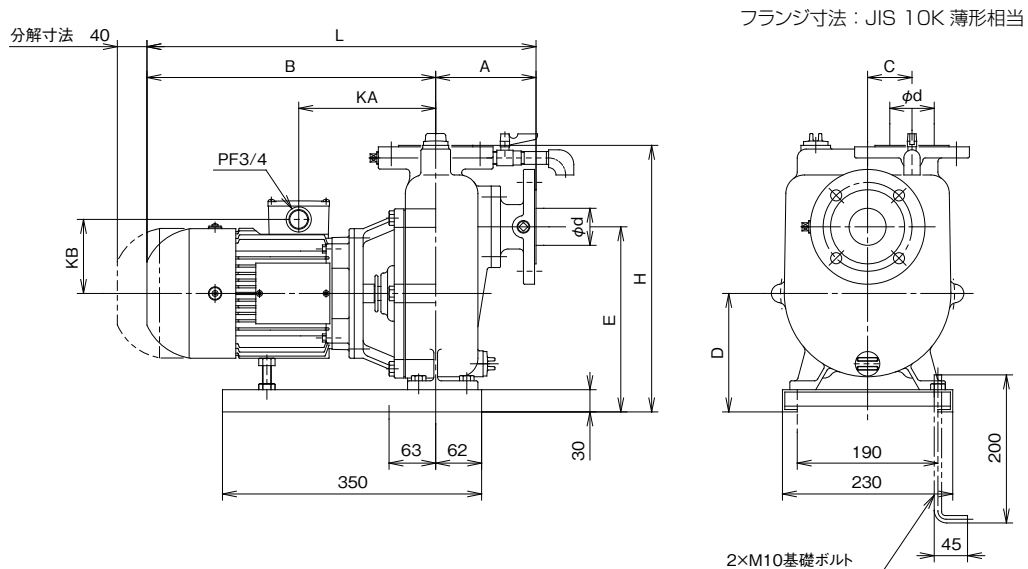

■寸法表

(単位：mm)

呼称径 d	型 式	出力 kW	ポンプ及び電動機									概算質量 kg
			A	B	C	D	E	H	L	KA	KB	
32	MTP32-6.75	0.75	126	330	50	140	220	320	456	185	85	32
	MTP32-61.5	1.5	126	362	50	140	220	320	488	187	92	37
40	MTP40-61.5	1.5	126	362	50	140	215	310	488	187	92	38
	MTP40-62.2	2.2	131	396	50	160	245	345	527	231	122	48
50	MTP50-62.2	2.2	133	396	60	140	220	325	529	231	122	47
	MTP50-63.7	3.7	136	419	60	160	250	360	555	254	122	57