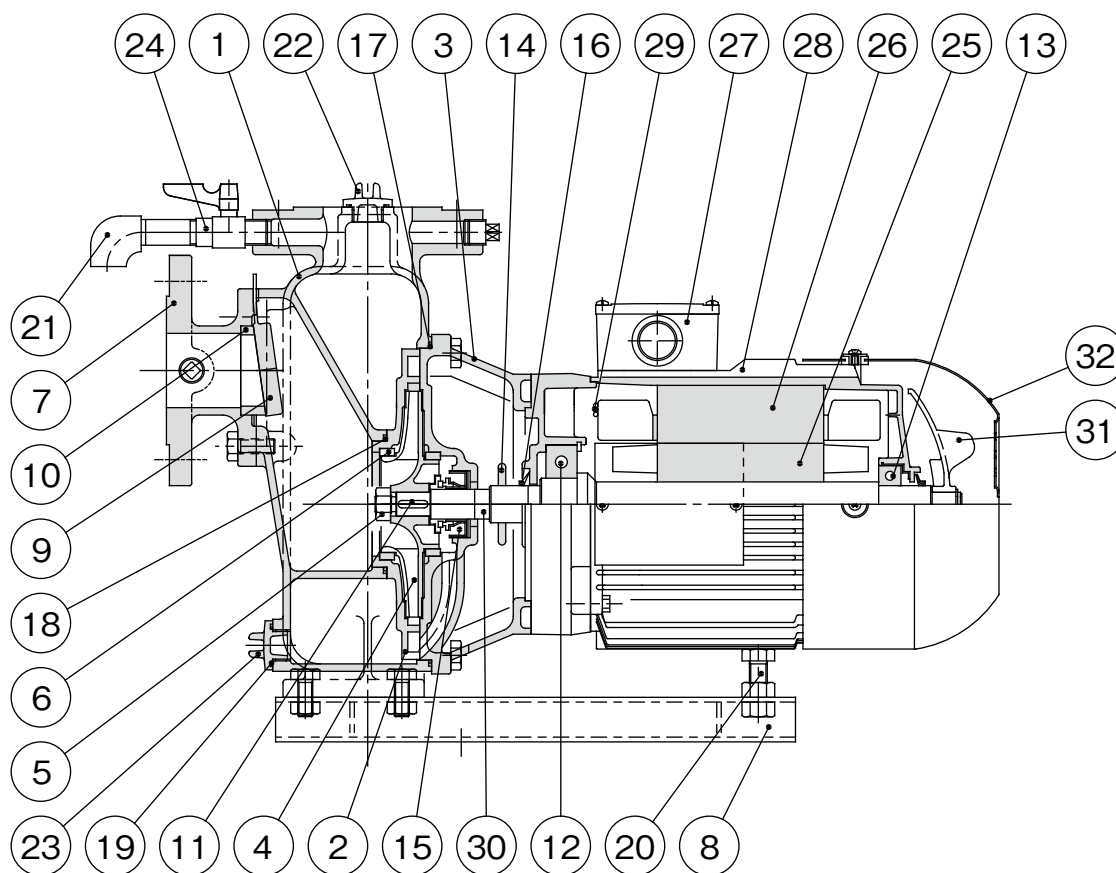

■内部構造図例

●MTP40-5.75

■部品表

符号	部品名	数量	材質
1	ケーシング	1	FC200
2	案内羽根	1	FC200
3	ケーシングカバー	1	FC200
4	羽根車	1	CAC406
5	羽根車ナット	1	SUS304
6	ライナリング	2	CAC406
7	吸込口	1	FC200
8	共通ベッド	1	SS400
9	フラップ弁	1	NBR+SS400
10	フラップ弁弁座	1	CAC203
11	キー	1	SUS304
12	ボールベアリング	1	SUJ2
13	ボールベアリング	1	SUJ2
14	水切りつば	1	CR
15	メカニカルシール	1	セラミック~カーボン
16	防じんワッシャ	1	NBR+PVC

符号	部品名	数量	材質
17	Oリング	1	NBR
18	Oリング	1	NBR
19	Oリング	2	NBR
20	六角ボルト	1	SS400
21	エルボ	1	FCMW
22	呼水栓	1	CAC202
23	排水栓	1	CAC202
24	排気弁	1	C3604BD
25	回転子	1	S40
26	固定子	1	S40
27	端子箱	1	PC
28	電動機フレーム	1	ADC
29	固定子巻線	1	Cu
30	電動機軸	1	SUS304
31	冷却ファン	1	PP
32	ファンカバー	1	SECE