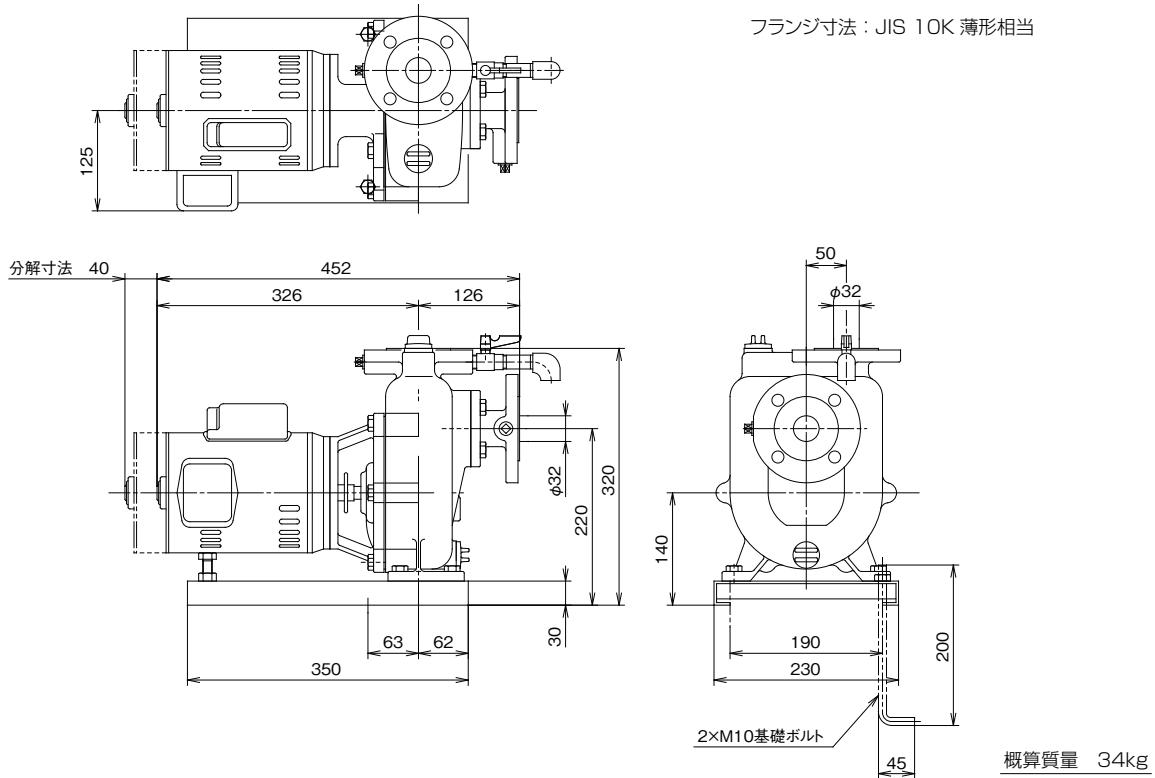

■型式説明

MTP 32 - 6.75

- ① ② ③ ④

- ①機種
- ②吸込・吐出呼称径 (32mm)
- ③周波数 (60Hz)
- ④出力 (0.75kW)

■標準仕様

揚液	液質…清水 液温…0~40℃
吸込全揚程	-7m (20℃)
許容押込圧力	0.20MPa
構造	羽根車…クローズ
	軸封…メカニカルシール
	軸受…密封玉軸受 (電動機内蔵)
材質	羽根車…CAC406
	主軸…単相: SUS420J2 三相: SUS304
	ケーシング…FC200
電動機	種類…単相: 防滴保護形 三相: 全閉外扇屋外形
	電源…単相: 100V 三相: 200/220V
	同期回転速度…3600min <sup>-1</sup>
フランジ規格	JIS10K 薄形
塗装色	7.5BG5/1.5

■仕様表

呼称径 mm	型 式	出力 kW	仕 様					
			吐出し量 m³/min	全揚程 m	吐出し量 m³/min	全揚程 m	吐出し量 m³/min	全揚程 m
32	MTP32-6.4S	0.4	0.045	19	0.08	15	0.11	10
	MTP32-6.75	0.75	0.05	23.5	0.1	21.5	0.14	17.5
	MTP32-6.15	1.5	0.05	38	0.1	35.5	0.14	32
40	MTP40-6.15	1.5	0.11	31	0.16	28.5	0.22	23
	MTP40-6.2.2	2.2	0.11	42	0.16	40	0.22	36
50	MTP50-6.2.2	2.2	0.18	30.5	0.25	28.5	0.36	23
	MTP50-6.3.7	3.7	0.18	44.5	0.25	42.5	0.36	34.5

## ■外形寸法図