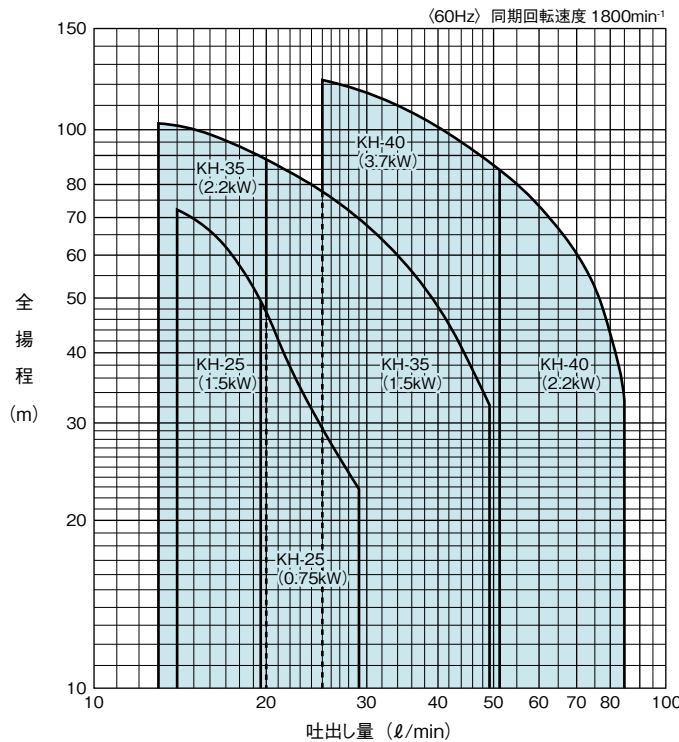

■用途

- ●高所送水用
- ●ボイラ給水用
- ●ろ過機・洗浄機への高圧送水用
- ●各種工業用途用
- ●一般給水用

■特長

- ①2 段カスケードのため小動力で高圧が得られます。
- ②中間メタル軸受と両軸端のボールベアリングの 3 点支持により堅牢で耐久性に優れています。

■型式説明

KH - 25

①機種   ②吸込・吐出呼称径 (25mm)

■標準仕様

揚液	液質…清水 液温…0~40℃
吸込全揚程	-7m (20℃)
許容押込圧力	0.10MPa
構造	羽根車…2 段カスケード
	軸封…グランドパッキン 軸受…密封玉軸受
材質	羽根車…CAC406
	主軸…SUS403
	ケーシング…FC150
電動機	種類…開放保護形 (单相) 全閉外扇屋内形 (三相)
	電源…单相・100V(0.4kW 以下) 三相・200/220V
	同期回転速度…1800min⁻¹
	フランジ規格 JIS10K 薄形

※非自吸ですので、フート弁を付けてご使用ください。

■標準付属品

電動機	1
共通ベース	1
相フランジ	2 組
カップリング	1 組
カップリングカバー	1
呼水栓	1

■特別付属品

スリース弁、チャッキ弁、フート弁、圧力計、連成計

■選定図