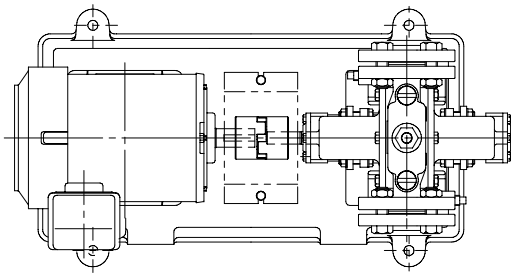

※非自吸ですので、フート弁を付けてご使用ください。

■標準付属品

電動機	1
共通ベース	1
相フランジ	2 組
カップリング	1 組
カップリングカバー	1
呼水栓	1

■特別付属品

スリース弁、チャッキ弁、フート弁、圧力計、連成計

■選定図

仕様表

呼称径 mm	型 式	電 圧 V	出力 kW	仕 様					
				吐出し量 ℓ/min	全揚程 m	吐出し量 ℓ/min	全揚程 m	吐出し量 ℓ/min	全揚程 m
25	KH-25	200/220	0.75	21	42	24	32	29	22
	KH-25	200/220	1.5	14	72	17	62	19	52
35	KH-35	200/220	1.5	23	82	33	62	49	32
	KH-35	200/220	2.2	13	102	15	98	18	92
40	KH-40	200/220	2.2	60	72	75	52	84	32
	KH-40	200/220	3.7	25	122	38	102	53	82

外形寸法図

フランジ寸法：JIS10K 並形相当

寸法表

(単位：mm)

呼称径 d	型 式	電 源 V	出力 kW	ポ ン プ										電 動 機		共 通 ベ ー ス						概算 質量 kg
				B	C	D	E	F	H	L	N	P	Q	MR	BL	BM	BN1	BN2	BP	BX	FD	
25	KH-25	三相・200/220	0.75	182	190	150	230	3	293	592	26	134.5	13	140	495	350	72.5	72.5	225	250	13	38
	KH-25	三相・200/220	1.5	182	190	160	240	-3	303	641	26	134.5	13	168.5	552	410	71	71	292	334	13	52
35	KH-35	三相・200/220	1.5	182	210	160	250	-3	318	647	28	140	13	168.5	552	410	71	71	292	334	13	56
	KH-35	三相・200/220	2.2	182	210	160	250	6	318	701	28	140	13	193	580	410	70	100	292	334	13	57
40	KH-40	三相・200/220	2.2	214	230	167	267	5	337	753	28	162	13	193	612	432	90	90	270	306	15	75
	KH-40	三相・200/220	3.7	214	230	167	267	0	337	776	28	162	19	200	632	425	90	117	-	-	15	78