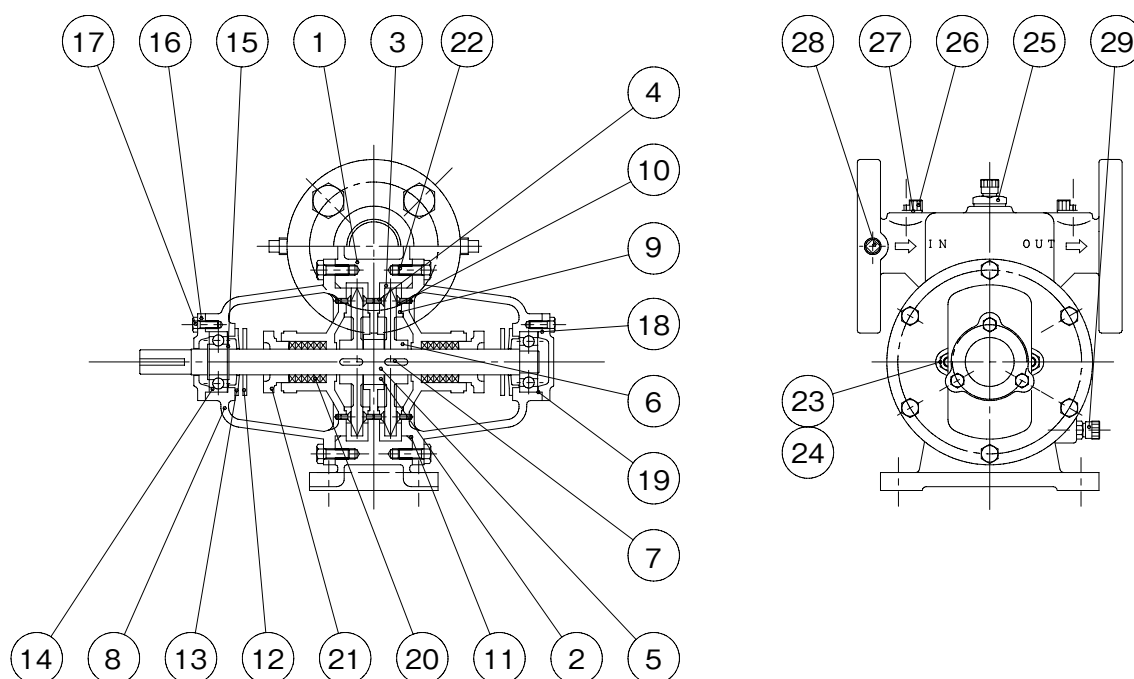

外形寸法図

フランジ寸法：JIS10K 並形相当

寸法表

(単位：mm)

呼称径 d	型 式	電 源 V	出力 kW	ポ ン プ										電 動 機		共 通 ベ ー ス						概算 質量 kg
				B	C	D	E	F	H	L	N	P	Q	MR	BL	BM	BN1	BN2	BP	BX	FD	
25	KH-25	三相・200/220	0.75	182	190	150	230	3	293	592	26	134.5	13	140	495	350	72.5	72.5	225	250	13	38
	KH-25	三相・200/220	1.5	182	190	160	240	-3	303	641	26	134.5	13	168.5	552	410	71	71	292	334	13	52
35	KH-35	三相・200/220	1.5	182	210	160	250	-3	318	647	28	140	13	168.5	552	410	71	71	292	334	13	56
	KH-35	三相・200/220	2.2	182	210	160	250	6	318	701	28	140	13	193	580	410	70	100	292	334	13	57
40	KH-40	三相・200/220	2.2	214	230	167	267	5	337	753	28	162	13	193	612	432	90	90	270	306	15	75
	KH-40	三相・200/220	3.7	214	230	167	267	0	337	776	28	162	19	200	632	425	90	117	-	-	15	78

※全長寸法(L)及び概算質量は、電動機メーカーにより多少異なることがあります。

■内部構造図

■部品表

符号	部品名	数量	材質
1	ケーシング	1	FC150
2	プッシュ	1	鉛レス青銅
3	ケーシングライナー	2	鉛レス青銅
4	ライナー止めビス	8	C3604BD
5	主軸	1	SUS403
6	羽根車	2	鉛レス青銅
7	キー	2	SUS403
8	カバー軸受	2	FC150
9	カバーライナー	2	鉛レス青銅
10	ライナー止めビス	8	C3604BD
11	カバーパッキン	2	NBR
12	水切りゴム	2	NBR
13	シールキャップ	2	NBR
14	ボールベアリング	2	SUJ2
15	止め輪	2	SK5