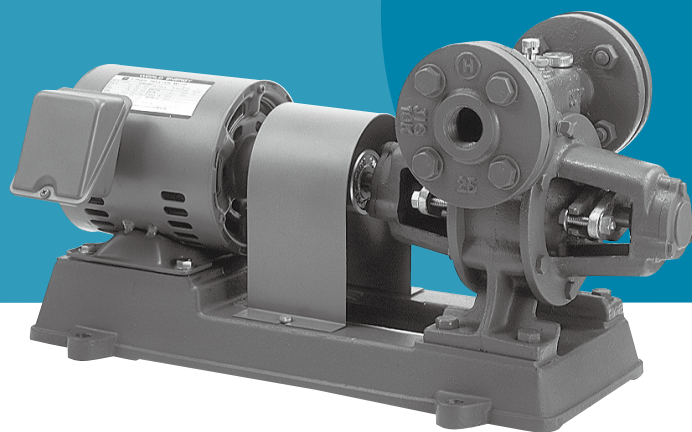

カスケードポンプ

KH

TERAL

60Hz

テラル株式会社

■用途

- 高所送水用
- ボイラ給水用
- ろ過機・洗浄機への高圧送水用
- 各種工業用途用
- 一般給水用

■特長

- ①2 段カスケードのため小動力で高圧が得られます。
- ②中間メタル軸受と両軸端のボールベアリングの 3 点支持により堅牢で耐久性に優れています。

■型式説明

KH - 25

①機種 ②吸込・吐出呼称径 (25mm)

※写真と実際の機器は塗装色等一部異なる場合がありますのでご了承ください。

■標準仕様

揚液	液質…清水 液温…0~40℃
吸込全揚程	-7m (20℃)
許容押込圧力	0.10MPa
構造	羽根車…2 段カスケード
	軸封…グランドパッキン 軸受…密封玉軸受
材質	羽根車…CAC406
	主軸…SUS403
	ケーシング…FC150
電動機	種類…開放保護形 (单相) 全閉外扇屋内形 (三相)
	電源…单相・100V(0.4kW 以下) 三相・200/220V
	同期回転速度…1800min ⁻¹
	フランジ規格 JIS10K 薄形

※非自吸ですので、フート弁を付けてご使用ください。

■標準付属品

電動機	1
共通ベース	1
相フランジ	2 組
カップリング	1 組
カップリングカバー	1
呼水栓	1

■特別付属品

スリース弁、チャッキ弁、フート弁、圧力計、連成計

■選定図

仕様表

呼称径 mm	型 式	電 圧 V	出力 kW	仕 様					
				吐出し量 ℓ/min	全揚程 m	吐出し量 ℓ/min	全揚程 m	吐出し量 ℓ/min	全揚程 m
25	KH-25	200/220	0.75	21	42	24	32	29	22
	KH-25	200/220	1.5	14	72	17	62	19	52
35	KH-35	200/220	1.5	23	82	33	62	49	32
	KH-35	200/220	2.2	13	102	15	98	18	92
40	KH-40	200/220	2.2	60	72	75	52	84	32
	KH-40	200/220	3.7	25	122	38	102	53	82