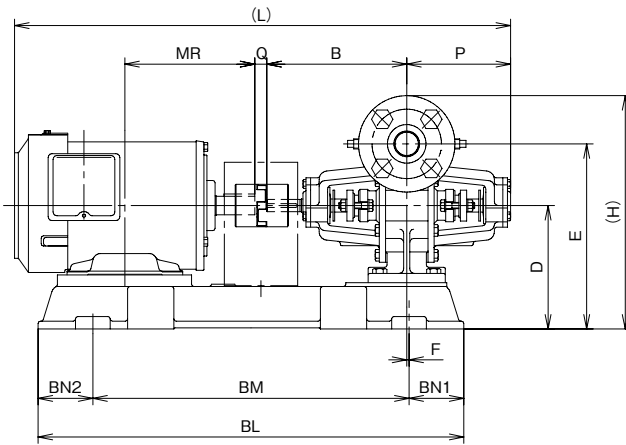

- ①2 段カスケードのため小動力で高圧が得られます。
- ②中間メタル軸受と両軸端のボールベアリングの 3 点支持により堅牢で耐久性に優れています。

■型式説明

KH - 25

①機種 ②吸込・吐出呼称径 (25mm)

※写真と実際の機器は塗装色等一部異なる場合がありますのでご了承ください。

■標準仕様

揚液	液質…清水 液温…0~40℃
吸込全揚程	-7m (20℃)
許容押込圧力	0.10MPa
構造	羽根車…2 段カスケード
	軸封…グランドパッキン 軸受…密封玉軸受
材質	羽根車…CAC406
	主軸…SUS403
	ケーシング…FC150
電動機	種類…開放保護形 (单相) 全閉外扇屋内形 (三相)
	電源…单相・100V(0.4kW 以下) 三相・200/220V
	同期回転速度…1800min ⁻¹
	フランジ規格 JIS10K 薄形

※非自吸ですので、フート弁を付けてご使用ください。

■標準付属品

電動機	1
共通ベース	1
相フランジ	2 組
カップリング	1 組
カップリングカバー	1
呼水栓	1

■特別付属品

スリース弁、チャッキ弁、フート弁、圧力計、連成計

■選定図

仕様表

呼称径 mm	型 式	電 圧 V	出力 kW	仕 様					
				吐出し量 ℓ/min	全揚程 m	吐出し量 ℓ/min	全揚程 m	吐出し量 ℓ/min	全揚程 m
25	KH-25	200/220	0.75	21	42	24	32	29	22
	KH-25	200/220	1.5	14	72	17	62	19	52
35	KH-35	200/220	1.5	23	82	33	62	49	32
	KH-35	200/220	2.2	13	102	15	98	18	92
40	KH-40	200/220	2.2	60	72	75	52	84	32
	KH-40	200/220	3.7	25	122	38	102	53	82

外形寸法図

フランジ寸法：JIS10K 並形相当

寸法表

(単位：mm)

呼称径 d	型 式	電 源 V	出力 kW	ポ ン プ										電 動 機		共 通 ベ ー ス						概算 質量 kg
				B	C	D	E	F	H	L	N	P	Q	MR	BL	BM	BN1	BN2	BP	BX	FD	
25	KH-25	三相・200/220	0.75	182	190	150	230	3	293	592	26	134.5	13	140	495	350	72.5	72.5	225	250	13	38
	KH-25	三相・200/220	1.5	182	190	160	240	-3	303	641	26	134.5	13	168.5	552	410	71	71	292	334	13	52
35	KH-35	三相・200/220	1.5	182	210	160	250	-3	318	647	28	140	13	168.5	552	410	71	71	292	334	13	56
	KH-35	三相・200/220	2.2	182	210	160	250	6	318	701	28	140	13	193	580	410	70	100	292	334	13	57
40	KH-40	三相・200/220	2.2	214	230	167	267	5	337	753	28	162	13	193	612	432	90	90	270	306	15	75
	KH-40	三相・200/220	3.7	214	230	167	267	0	337	776	28	162	19	200	632	425	90	117	-	-	15	78