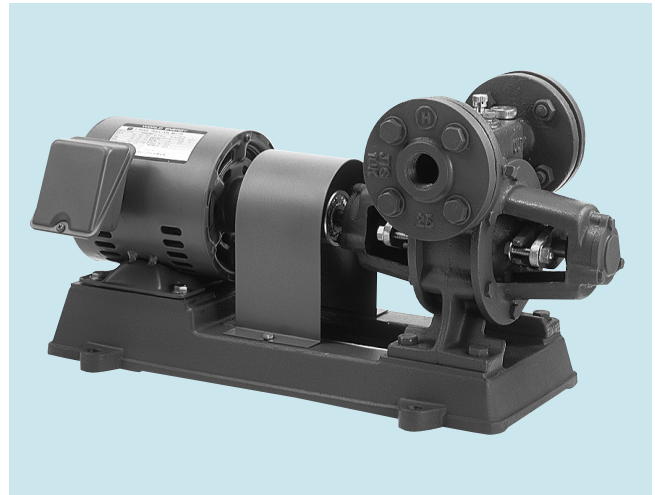

カスケードポンプ

KH

TERAL

60Hz

テラル株式会社

■用途

- 高所送水用
- ボイラ給水用
- ろ過機・洗浄機への高圧送水用
- 各種工業用途用
- 一般給水用

■特長

- ①2 段カスケードのため小動力で高圧が得られます。
- ②中間メタル軸受と両軸端のボールベアリングの 3 点支持により堅牢で耐久性に優れています。

■型式説明

KH - 25

①機種 ②吸込・吐出呼称径 (25mm)

※写真と実際の機器は塗装色等一部異なる場合がありますのでご了承ください。

■標準仕様

揚液	液質…清水 液温…0~40℃
吸込全揚程	-7m (20℃)
許容押込圧力	0.10MPa
構造	羽根車…2 段カスケード
	軸封…グランドパッキン 軸受…密封玉軸受
材質	羽根車…CAC406
	主軸…SUS403
	ケーシング…FC150
電動機	種類…開放保護形 (单相) 全閉外扇屋内形 (三相)
	電源…单相・100V(0.4kW 以下) 三相・200/220V
	同期回転速度…1800min ⁻¹
	フランジ規格 JIS10K 薄形

※非自吸ですので、フート弁を付けてご使用ください。

■標準付属品

電動機	1
共通ベース	1
相フランジ	2 組
カップリング	1 組
カップリングカバー	1
呼水栓	1

■特別付属品

スリース弁、チャッキ弁、フート弁、圧力計、連成計

■選定図

仕様表

呼称径 mm	型 式	電 圧 V	出力 kW	仕 様					
				吐出し量 ℓ/min	全揚程 m	吐出し量 ℓ/min	全揚程 m	吐出し量 ℓ/min	全揚程 m
25	KH-25	200/220	0.75	21	42	24	32	29	22
	KH-25	200/220	1.5	14	72	17	62	19	52
35	KH-35	200/220	1.5	23	82	33	62	49	32
	KH-35	200/220	2.2	13	102	15	98	18	92
40	KH-40	200/220	2.2	60	72	75	52	84	32
	KH-40	200/220	3.7	25	122	38	102	53	82