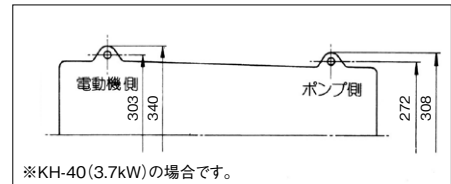

※非自吸ですので、フート弁を付けてご使用ください。

■標準付属品

電動機	1
共通ベース	1
相フランジ	2 組
カップリング	1 組
カップリングカバー	1
呼水栓	1

■特別付属品

スリース弁、チャッキ弁、フート弁、圧力計、連成計

■選定図

仕様表

呼称径 mm	型 式	電 圧 V	出力 kW	仕 様					
				吐出し量 ℓ/min	全揚程 m	吐出し量 ℓ/min	全揚程 m	吐出し量 ℓ/min	全揚程 m
25	KH-25	200/220	0.75	21	42	24	32	29	22
	KH-25	200/220	1.5	14	72	17	62	19	52
35	KH-35	200/220	1.5	23	82	33	62	49	32
	KH-35	200/220	2.2	13	102	15	98	18	92
40	KH-40	200/220	2.2	60	72	75	52	84	32
	KH-40	200/220	3.7	25	122	38	102	53	82

外形寸法図

フランジ寸法：JIS10K 並形相当

寸法表

(単位：mm)

呼称径 d	型 式	電 源 V	出力 kW	ポ ン プ										電 動 機		共 通 ベ ー ス						概算 質量 kg
				B	C	D	E	F	H	L	N	P	Q	MR	BL	BM	BN1	BN2	BP	BX	FD	
25	KH-25	三相・200/220	0.75	182	190	150	230	3	293	592	26	134.5	13	140	495	350	72.5	72.5	225	250	13	38
	KH-25	三相・200/220	1.5	182	190	160	240	-3	303	641	26	134.5	13	168.5	552	410	71	71	292	334	13	52
35	KH-35	三相・200/220	1.5	182	210	160	250	-3	318	647	28	140	13	168.5	552	410	71	71	292	334	13	56
	KH-35	三相・200/220	2.2	182	210	160	250	6	318	701	28	140	13	193	580	410	70	100	292	334	13	57
40	KH-40	三相・200/220	2.2	214	230	167	267	5	337	753	28	162	13	193	612	432	90	90	270	306	15	75
	KH-40	三相・200/220	3.7	214	230	167	267	0	337	776	28	162	19	200	632	425	90	117	-	-	15	78