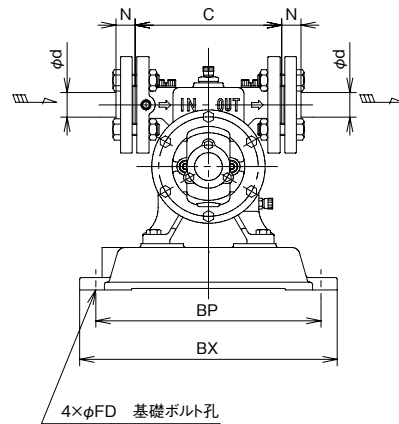

※非自吸ですので、フート弁を付けてご使用ください。

■標準付属品

電動機	1
共通ベース	1
相フランジ	2 組
カップリング	1 組
カップリングカバー	1
呼水栓	1

■特別付属品

スリース弁、チャッキ弁、フート弁、圧力計、連成計

■選定図

仕様表

呼称径 mm	型 式	電 圧 V	出力 kW	仕 様					
				吐出し量 ℓ/min	全揚程 m	吐出し量 ℓ/min	全揚程 m	吐出し量 ℓ/min	全揚程 m
25	KH-25	200/220	0.75	21	42	24	32	29	22
	KH-25	200/220	1.5	14	72	17	62	19	52
35	KH-35	200/220	1.5	23	82	33	62	49	32
	KH-35	200/220	2.2	13	102	15	98	18	92
40	KH-40	200/220	2.2	60	72	75	52	84	32
	KH-40	200/220	3.7	25	122	38	102	53	82

外形寸法図

フランジ寸法：JIS10K 並形相当

寸法表

(単位：mm)

呼称径 d	型 式	電 源 V	出力 kW	ポ ン プ										電 動 機		共 通 ベ ー ス						概算 質量 kg
				B	C	D	E	F	H	L	N	P	Q	MR	BL	BM	BN1	BN2	BP	BX	FD	
25	KH-25	三相・200/220	0.75	182	190	150	230	3	293	592	26	134.5	13	140	495	350	72.5	72.5	225	250	13	38
	KH-25	三相・200/220	1.5	182	190	160	240	-3	303	641	26	134.5	13	168.5	552	410	71	71	292	334	13	52
35	KH-35	三相・200/220	1.5	182	210	160	250	-3	318	647	28	140	13	168.5	552	410	71	71	292	334	13	56
	KH-35	三相・200/220	2.2	182	210	160	250	6	318	701	28	140	13	193	580	410	70	100	292	334	13	57
40	KH-40	三相・200/220	2.2	214	230	167	267	5	337	753	28	162	13	193	612	432	90	90	270	306	15	75
	KH-40	三相・200/220	3.7	214	230	167	267	0	337	776	28	162	19	200	632	425	90	117	-	-	15	78

※全長寸法(L)及び概算質量は、電動機メーカーにより多少異なることがあります。

■内部構造図

■部品表

符号	部品名	数量	材質
1	ケーシング	1	FC150
2	プッシュ	1	鉛レス青銅
3	ケーシングライナー	2	鉛レス青銅
4	ライナー止めビス	8	C3604BD
5	主軸	1	SUS403
6	羽根車	2	鉛レス青銅
7	キー	2	SUS403
8	カバー軸受	2	FC150
9	カバーライナー	2	鉛レス青銅
10	ライナー止めビス	8	C3604BD
11	カバーパッキン	2	NBR
12	水切りゴム	2	NBR
13	シールキャップ	2	NBR
14	ボールベアリング	2	SUJ2
15	止め輪	2	SK5