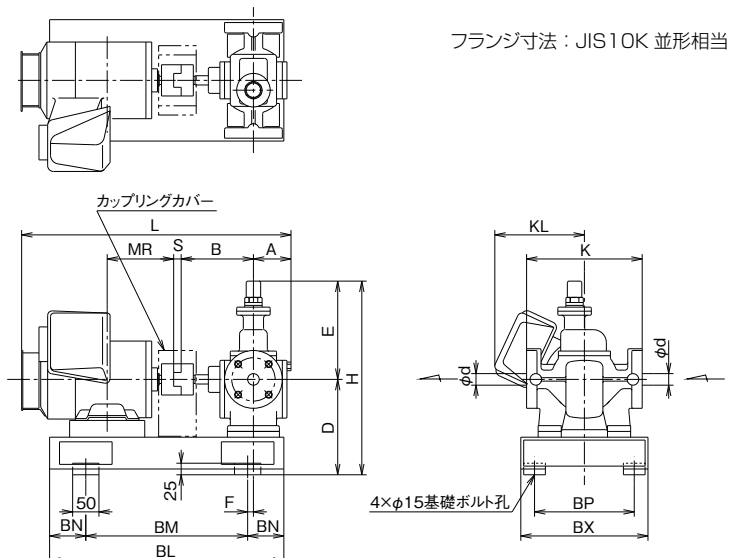

オイルポンプ

GPLII/GPMII

TERAL

60Hz

■外形寸法図

●呼称径10~15mm

■寸法表

呼称径 d	型 式	出力 kW	L	KL	MR	概算質量 kg
Rc ³ / ₈	GPLII-10V	0.2	418	138	103	26
Rc ³ / ₈	GPMII-10V	0.4	441	156	120	29
Rc ¹ / ₂	GPLII-15V	0.2	418	138	103	26
Rc ¹ / ₂	GPMII-15V	0.4	441	156	120	29

■外形寸法図

●呼称径20~25mm

■寸法表

(単位：mm)

呼称径 d	型 式	出力 kW	A	B	D	H	L	KL	MR	BL	BM	BP	BX	概算質量 kg
20	GPLII-20V	0.4	65	125	165	335	441	156	120	420	300	200	230	31
	GPMII-20V	0.75	65	125	165	335	465	168	140	420	300	200	230	34
25	GPLII-25V	0.75	70	140	175	345	485	168	140	470	350	220	250	37
	GPMII-25V	1.5	70	140	175	345	535	174	169	470	350	220	250	45

■外形寸法図

●呼称径32~50mm

■寸法表

(単位：mm)

呼称径 d	型 式	出力 kW	A	B	D	E	F	H	K	L	S	KL	MR	BL	BM	BN	BP	BX	概算質量 kg
32	GPLII-32V	1.5	85	150	207	208	15	415	240	566	19	174	169	520	350	85	200	250	52
	GPMII-32V	2.2	85	150	207	208	15	415	240	616	19	204	193	535	350	85	200	250	62
40	GPLII-40V	2.2	85	160	207	218	35	425	240	626	19	204	193	600	400	100	220	260	74
	GPMII-40V	3.7	85	160	207	218	35	425	240	640	19	215	200	600	400	100	220	260	82
50	GPLII-50V	3.7	105	190	227	263	30	490	250	693	22	215	200	600	400	100	220	260	92
	GPMII-50V	5.5	105	190	227	263	40	490	250	764	22	227	239	600	400	100	220	260	107

■内部構造図例

●呼称径10~15mm

●呼称径20~25mm

■部品表

符号	部 品 名	数量	材 質
1	ケーシング	1	FC200
2	グランドケース	1	FC200
3	サイドカバー	1	FC200
4	主動軸	1	S45C
5	従動軸	1	S45C
6	主動歯車	1	S45C
7	従動歯車	1	S45C
8	キー	1	S50C
9	キー	1	S50C
10	キー	1	S50C
11	ハウジング	3	FC200