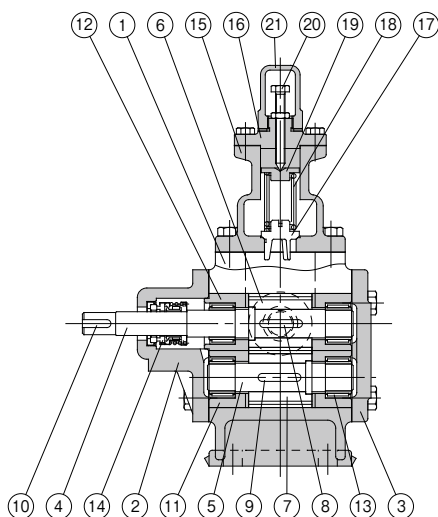

オイルポンプ

GPLII/GPMII

TERAL

60Hz

■外形寸法図

●呼称径10~15mm

■寸法表

呼称径 d	型 式	出力 kW	L	KL	MR	概算質量 kg
Rc ³ / ₈	GPLII-10V	0.2	418	138	103	26
Rc ³ / ₈	GPMII-10V	0.4	441	156	120	29
Rc ¹ / ₂	GPLII-15V	0.2	418	138	103	26
Rc ¹ / ₂	GPMII-15V	0.4	441	156	120	29

■外形寸法図

●呼称径20~25mm

■寸法表

(単位：mm)

呼称径 d	型 式	出力 kW	A	B	D	H	L	KL	MR	BL	BM	BP	BX	概算質量 kg
20	GPLII-20V	0.4	65	125	165	335	441	156	120	420	300	200	230	31
	GPMII-20V	0.75	65	125	165	335	465	168	140	420	300	200	230	34
25	GPLII-25V	0.75	70	140	175	345	485	168	140	470	350	220	250	37
	GPMII-25V	1.5	70	140	175	345	535	174	169	470	350	220	250	45

■外形寸法図

●呼称径32~50mm

■寸法表

(単位：mm)

呼称径 d	型 式	出力 kW	A	B	D	E	F	H	K	L	S	KL	MR	BL	BM	BN	BP	BX	概算質量 kg
32	GPLII-32V	1.5	85	150	207	208	15	415	240	566	19	174	169	520	350	85	200	250	52
	GPMII-32V	2.2	85	150	207	208	15	415	240	616	19	204	193	535	350	85	200	250	62
40	GPLII-40V	2.2	85	160	207	218	35	425	240	626	19	204	193	600	400	100	220	260	74
	GPMII-40V	3.7	85	160	207	218	35	425	240	640	19	215	200	600	400	100	220	260	82
50	GPLII-50V	3.7	105	190	227	263	30	490	250	693	22	215	200	600	400	100	220	260	92
	GPMII-50V	5.5	105	190	227	263	40	490	250	764	22	227	239	600	400	100	220	260	107

■内部構造図例

●呼称径10~15mm

●呼称径20~25mm

■部品表

符号	部 品 名	数量	材 質
1	ケーシング	1	FC200
2	グランドケース	1	FC200
3	サイドカバー	1	FC200
4	主動軸	1	S45C
5	従動軸	1	S45C
6	主動歯車	1	S45C
7	従動歯車	1	S45C
8	キー	1	S50C
9	キー	1	S50C
10	キー	1	S50C
11	ハウジング	3	FC200