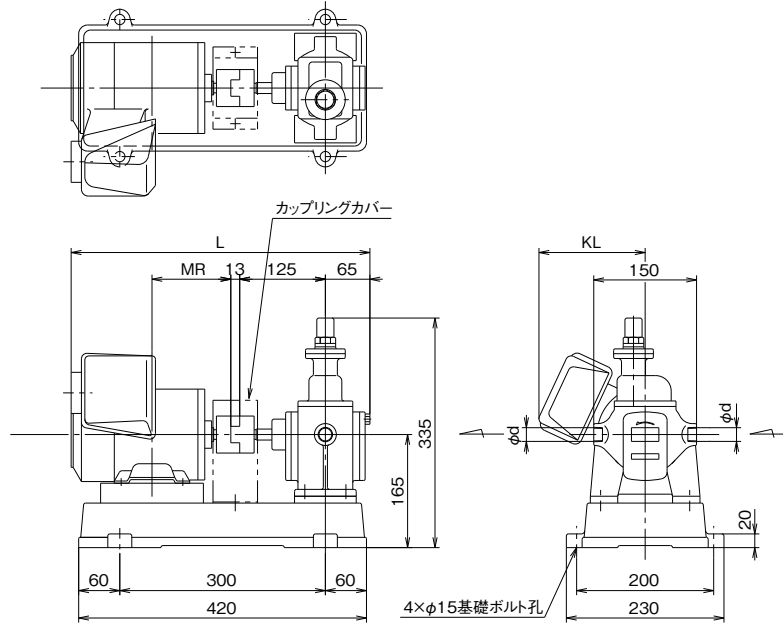

オイルポンプ

GPLII/GPMII

TERAL

60Hz

■外形寸法図

●呼称径10~15mm

■寸法表

呼称径 d	型 式	出力 kW	L	KL	MR	概算質量 kg
Rc ³ / ₈	GPLII-10V	0.2	418	138	103	26
Rc ³ / ₈	GPMII-10V	0.4	441	156	120	29
Rc ¹ / ₂	GPLII-15V	0.2	418	138	103	26
Rc ¹ / ₂	GPMII-15V	0.4	441	156	120	29

■外形寸法図

●呼称径20~25mm

■寸法表

(単位：mm)

呼称径 d	型 式	出力 kW	A	B	D	H	L	KL	MR	BL	BM	BP	BX	概算質量 kg
20	GPLII-20V	0.4	65	125	165	335	441	156	120	420	300	200	230	31
	GPMII-20V	0.75	65	125	165	335	465	168	140	420	300	200	230	34
25	GPLII-25V	0.75	70	140	175	345	485	168	140	470	350	220	250	37
	GPMII-25V	1.5	70	140	175	345	535	174	169	470	350	220	250	45

■外形寸法図

●呼称径32~50mm

■寸法表

(単位：mm)

呼称径 d	型 式	出力 kW	A	B	D	E	F	H	K	L	S	KL	MR	BL	BM	BN	BP	BX	概算質量 kg
32	GPLII-32V	1.5	85	150	207	208	15	415	240	566	19	174	169	520	350	85	200	250	52
	GPMII-32V	2.2	85	150	207	208	15	415	240	616	19	204	193	535	350	85	200	250	62
40	GPLII-40V	2.2	85	160	207	218	35	425	240	626	19	204	193	600	400	100	220	260	74
	GPMII-40V	3.7	85	160	207	218	35	425	240	640	19	215	200	600	400	100	220	260	82
50	GPLII-50V	3.7	105	190	227	263	30	490	250	693	22	215	200	600	400	100	220	260	92
	GPMII-50V	5.5	105	190	227	263	40	490	250	764	22	227	239	600	400	100	220	260	107

■内部構造図例

●呼称径10~15mm

●呼称径20~25mm

■部品表

符号	部 品 名	数量	材 質
1	ケーシング	1	FC200
2	グランドケース	1	FC200
3	サイドカバー	1	FC200
4	主動軸	1	S45C
5	従動軸	1	S45C
6	主動歯車	1	S45C
7	従動歯車	1	S45C
8	キー	1	S50C
9	キー	1	S50C
10	キー	1	S50C
11	ハウジング	3	FC200