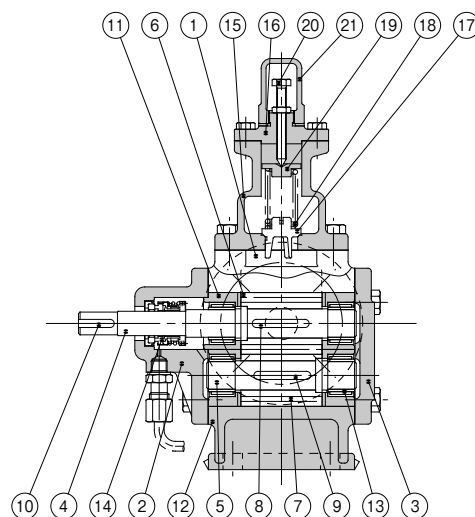

オイルポンプ

GPLII/GPMII

TERAL

60Hz

■外形寸法図

●呼称径10~15mm

■寸法表

呼称径 d	型 式	出力 kW	L	KL	MR	概算質量 kg
Rc ³ / ₈	GPLII-10V	0.2	418	138	103	26
Rc ³ / ₈	GPMII-10V	0.4	441	156	120	29
Rc ¹ / ₂	GPLII-15V	0.2	418	138	103	26
Rc ¹ / ₂	GPMII-15V	0.4	441	156	120	29

■外形寸法図

●呼称径20~25mm

■寸法表

(単位：mm)

呼称径 d	型 式	出力 kW	A	B	D	H	L	KL	MR	BL	BM	BP	BX	概算質量 kg
20	GPLII-20V	0.4	65	125	165	335	441	156	120	420	300	200	230	31
	GPMII-20V	0.75	65	125	165	335	465	168	140	420	300	200	230	34
25	GPLII-25V	0.75	70	140	175	345	485	168	140	470	350	220	250	37
	GPMII-25V	1.5	70	140	175	345	535	174	169	470	350	220	250	45

■外形寸法図

●呼称径32~50mm

■寸法表

(単位：mm)

呼称径 d	型 式	出力 kW	A	B	D	E	F	H	K	L	S	KL	MR	BL	BM	BN	BP	BX	概算質量 kg
32	GPLII-32V	1.5	85	150	207	208	15	415	240	566	19	174	169	520	350	85	200	250	52
	GPMII-32V	2.2	85	150	207	208	15	415	240	616	19	204	193	535	350	85	200	250	62
40	GPLII-40V	2.2	85	160	207	218	35	425	240	626	19	204	193	600	400	100	220	260	74
	GPMII-40V	3.7	85	160	207	218	35	425	240	640	19	215	200	600	400	100	220	260	82
50	GPLII-50V	3.7	105	190	227	263	30	490	250	693	22	215	200	600	400	100	220	260	92
	GPMII-50V	5.5	105	190	227	263	40	490	250	764	22	227	239	600	400	100	220	260	107

■内部構造図例

●呼称径10~15mm

●呼称径20~25mm

■部品表

符号	部 品 名	数量	材 質
1	ケーシング	1	FC200
2	グランドケース	1	FC200
3	サイドカバー	1	FC200
4	主動軸	1	S45C
5	従動軸	1	S45C
6	主動歯車	1	S45C
7	従動歯車	1	S45C
8	キー	1	S50C
9	キー	1	S50C
10	キー	1	S50C
11	ハウジング	3	FC200