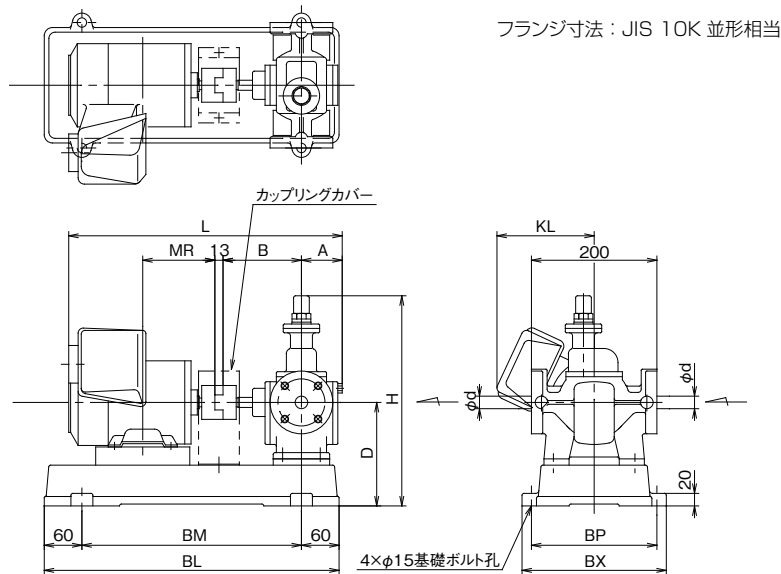

オイルポンプ

GPLII/GPMII

TERAL

60Hz

■外形寸法図

●呼称径10~15mm

■寸法表

呼称径 d	型 式	出力 kW	L	KL	MR	概算質量 kg
Rc ³ / ₈	GPLII-10V	0.2	418	138	103	26
Rc ³ / ₈	GPMII-10V	0.4	441	156	120	29
Rc ¹ / ₂	GPLII-15V	0.2	418	138	103	26
Rc ¹ / ₂	GPMII-15V	0.4	441	156	120	29

■外形寸法図

●呼称径20~25mm

■寸法表

(単位：mm)

呼称径 d	型 式	出力 kW	A	B	D	H	L	KL	MR	BL	BM	BP	BX	概算質量 kg
20	GPLII-20V	0.4	65	125	165	335	441	156	120	420	300	200	230	31
	GPMII-20V	0.75	65	125	165	335	465	168	140	420	300	200	230	34
25	GPLII-25V	0.75	70	140	175	345	485	168	140	470	350	220	250	37
	GPMII-25V	1.5	70	140	175	345	535	174	169	470	350	220	250	45

■外形寸法図

●呼称径32~50mm

■寸法表

(単位：mm)

呼称径 d	型 式	出力 kW	A	B	D	E	F	H	K	L	S	KL	MR	BL	BM	BN	BP	BX	概算質量 kg
32	GPLII-32V	1.5	85	150	207	208	15	415	240	566	19	174	169	520	350	85	200	250	52
	GPMII-32V	2.2	85	150	207	208	15	415	240	616	19	204	193	535	350	85	200	250	62
40	GPLII-40V	2.2	85	160	207	218	35	425	240	626	19	204	193	600	400	100	220	260	74
	GPMII-40V	3.7	85	160	207	218	35	425	240	640	19	215	200	600	400	100	220	260	82
50	GPLII-50V	3.7	105	190	227	263	30	490	250	693	22	215	200	600	400	100	220	260	92
	GPMII-50V	5.5	105	190	227	263	40	490	250	764	22	227	239	600	400	100	220	260	107

■内部構造図例

●呼称径10~15mm

●呼称径20~25mm

■部品表

符号	部 品 名	数量	材 質
1	ケーシング	1	FC200
2	グランドケース	1	FC200
3	サイドカバー	1	FC200
4	主動軸	1	S45C
5	従動軸	1	S45C
6	主動歯車	1	S45C
7	従動歯車	1	S45C
8	キー	1	S50C
9	キー	1	S50C
10	キー	1	S50C
11	ハウジング	3	FC200